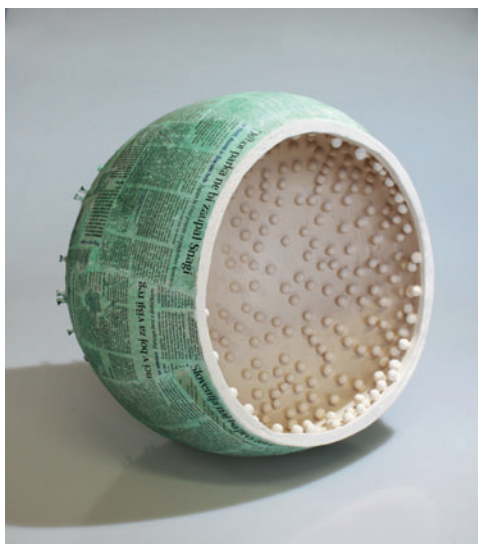

Tatjana Gomboc-Jerman, ZELENjava, 25x44x30 cm, 2016, Engobirana keramika

Ana Hanzel, Ozonska luknja, 45x45x45 cm, 2016, Mešana tehnika