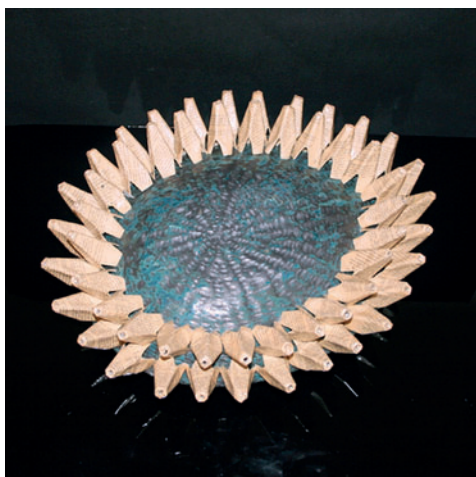

Marjeta Arňšek, Urška in povodni mož,
76x40x40 cm, 2016, Kamenina

Marjeta Baša , Cvet, 17x42x50 cm, 2015,
Mešana tehnika

Meta Berce, Zeleno oko, Ø 25 cm, 2016,
Glazirana kamenina

Simona Breskvar Tiller, Zelenje, 45x30x4 cm,
2016, Glazirana kamenina