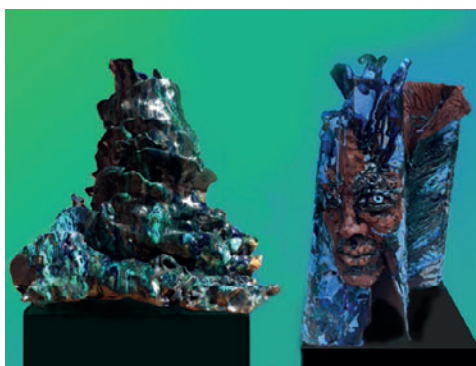

Nora de Saint Picman, Povodni mož in Sinjebradec, 140x40x50 cm, 2016, Glazirana keramika