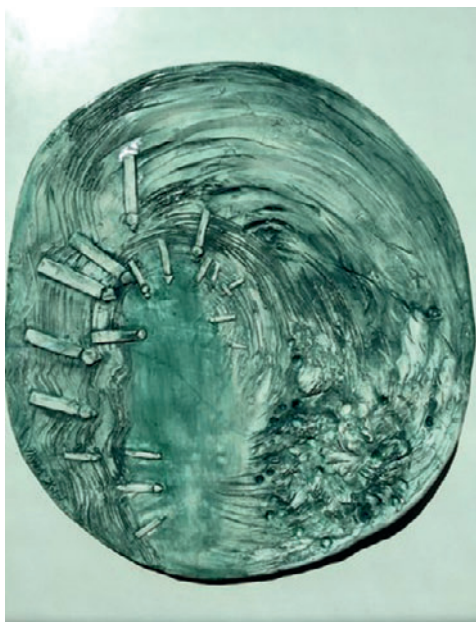

Nivea Kofol, Morje- nagrobnik večnosti, 43x39x3 cm, 2016, Glazirana keramika